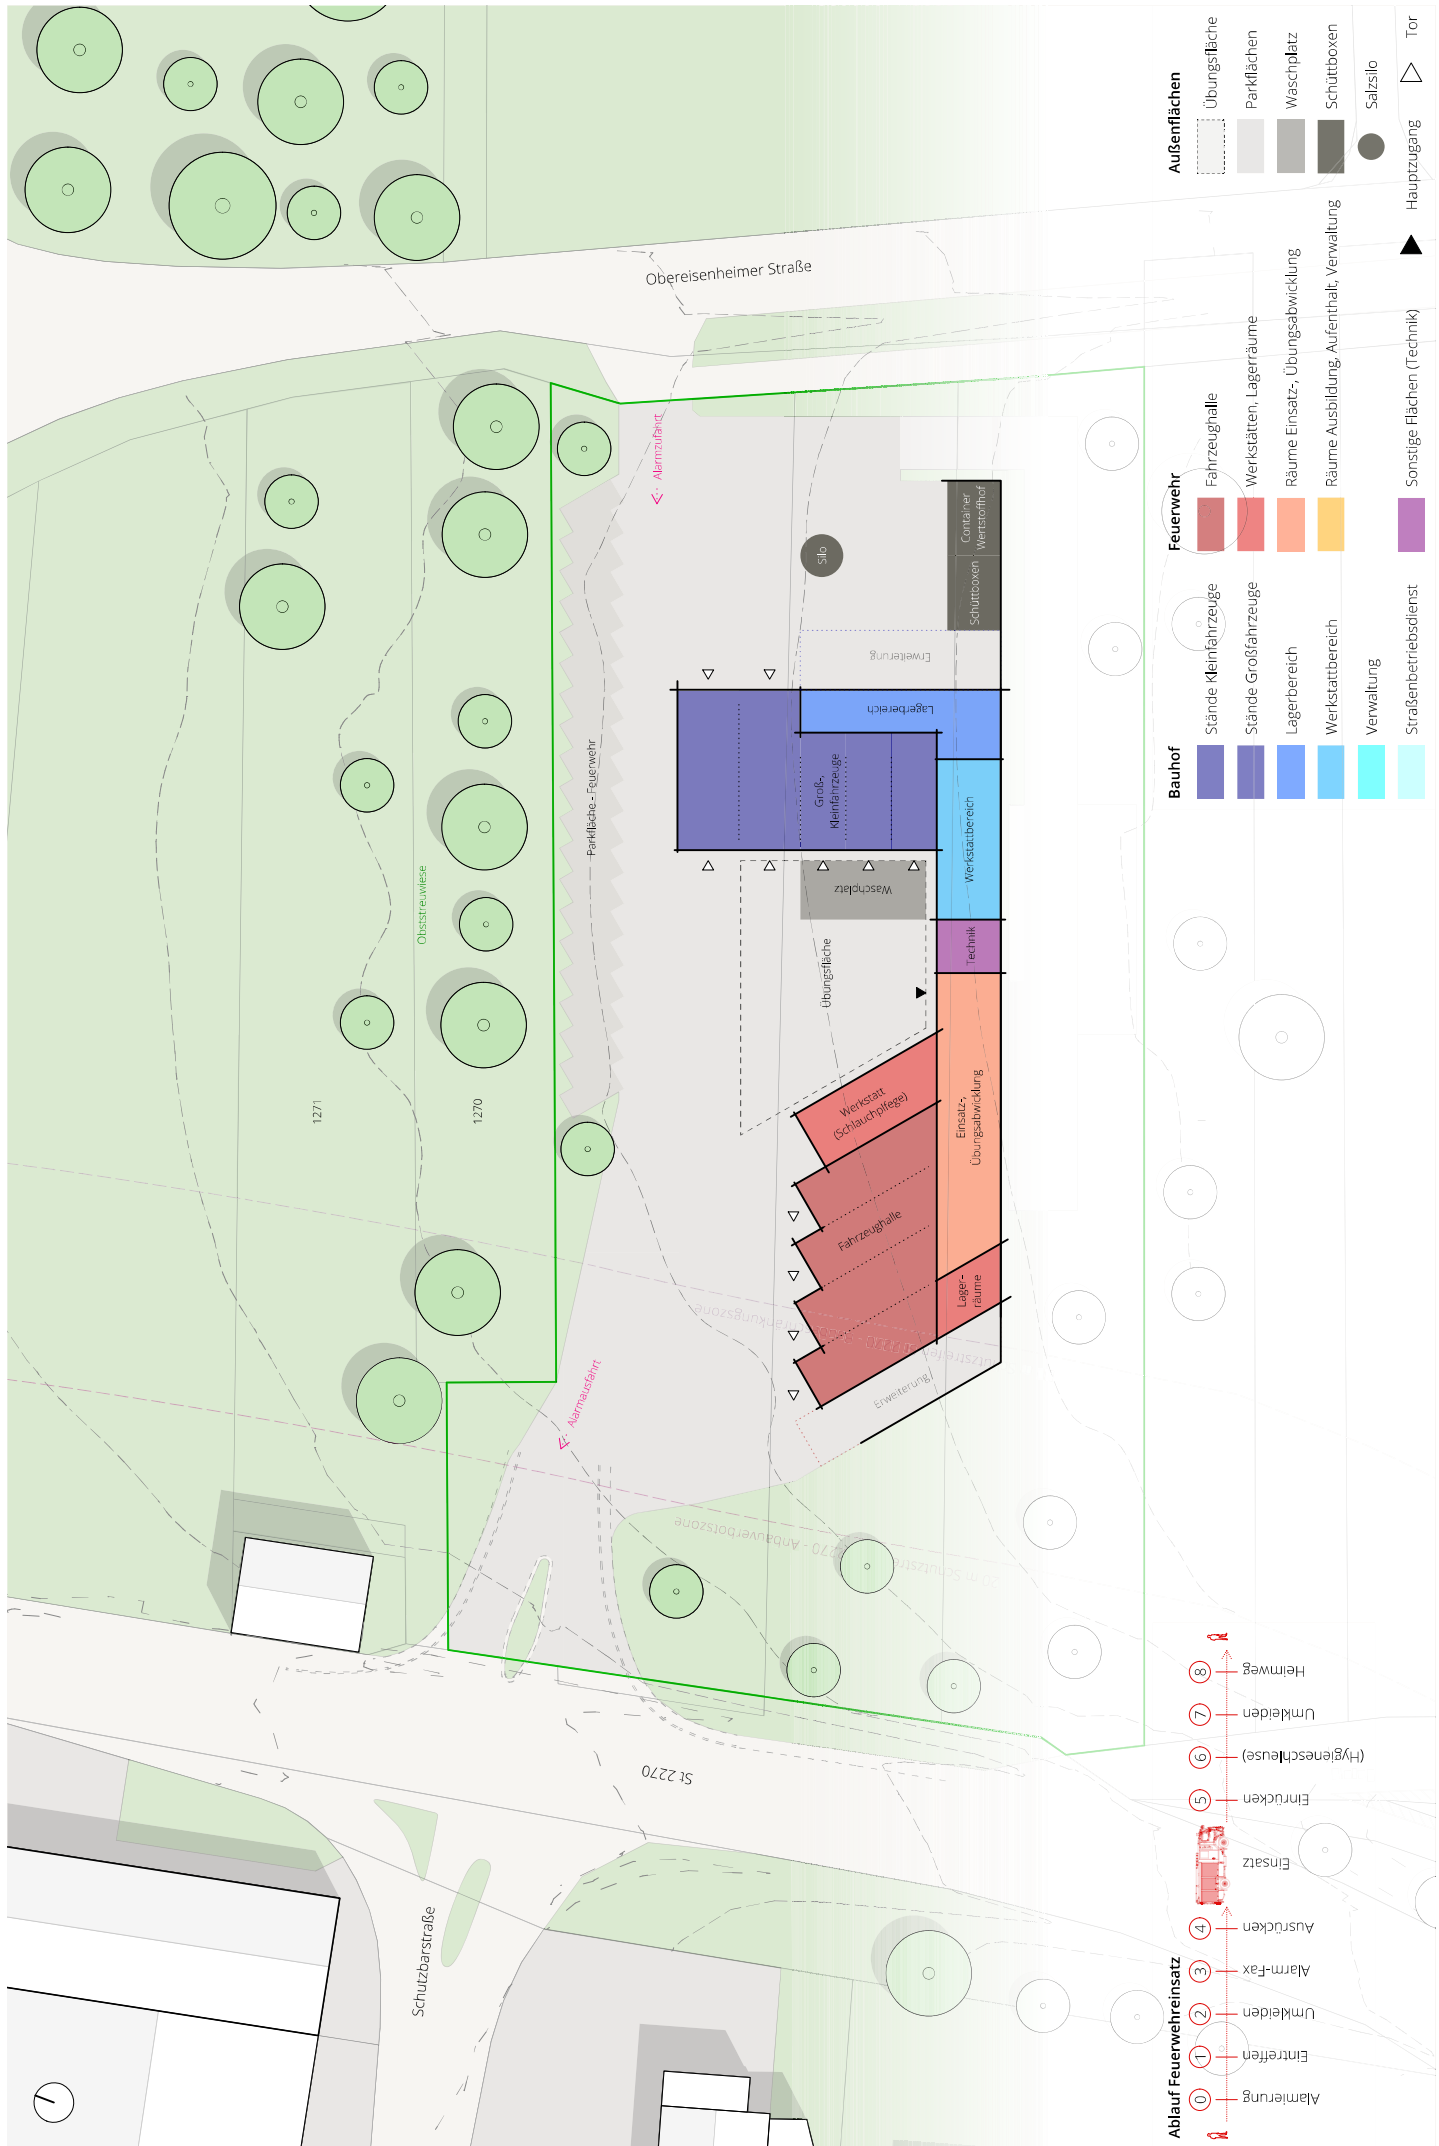

Bauhof		Feuerwehr		Außenflächen	
Stände Kleinfahrzeuge	Fahrzeughalle	Übungsfläche			
Stände Großfahrzeuge	Werkstätten, Lagerräume	Parkflächen			
Lagerbereich	Räume Einsatz, Übungsabwicklung	Waschplatz			
Werkstattbereich	Räume Ausbildung, Aufenthalt, Verwaltung	Schüttboxen			
Verwaltung	Verwaltung	Salzsilos			
Straßenbetriebsdienst	Sonstige Flächen (Technik)	Hauptzugang			
		Tor			

- Ablauf Feuerwehrreinsatz**
- 0 Alarmerung
 - 1 Eintreffen
 - 2 Umkleiden
 - 3 Alarm-Fax
 - 4 Ausrücken
 - 5 Einsatz
 - 6 Einrücken (Hygiene-schleuse)
 - 7 Umkleiden
 - 8 Heimweg

- Bauhof**
- Stände Kleinfahrzeuge
 - Stände Großfahrzeuge
 - Lagerbereich
 - Werkstattbereich
 - Verwaltung
 - Straßenbetriebsdienst

- Feuerwehr**
- Fahrzeughalle
 - Werkstätten, Lagerräume
 - Räume Einsatz, Übungsabwicklung
 - Räume Ausbildung, Aufenthalt, Verwaltung
 - Sonstige Flächen (Technik)

- Außenflächen**
- Übungsfläche
 - Parkflächen
 - Waschplatz
 - Schüttboxen
 - Salzsilos
 - Hauptzugang
 - Tor