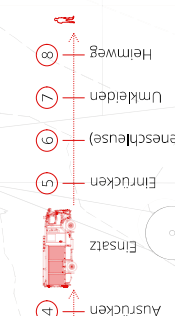

Bauhof		Feuerwehr		Außenflächen	
Stände Kleinfahrzeuge	Fahrzeughalle	Übungsfläche			
Stände Großfahrzeuge	Werkstätten, Lagerräume	Parkflächen			
Lagerbereich	Räume Einsatz, Übungsabwicklung	Waschplatz			
Werkstattbereich	Räume Ausbildung, Aufenthalt, Verwaltung	Schüttboxen			
Verwaltung	Verwaltung	Salzsilos			
Straßenbetriebsdienst	Sonstige Flächen (Technik)	Hauptzugang			
		Tor			

- Ablauf Feuerwehrreinsatz**
- 0 Alarmerung
 - 1 Eintreffen
 - 2 Umkleiden
 - 3 Alarm-Fax
 - 4 Ausrücken
 - 5 Einsatz
 - 6 Einrücken (Hygiene-schleuse)
 - 7 Umkleiden
 - 8 Heimweg

- Bauhof**
- Stände Kleinfahrzeuge
 - Stände Großfahrzeuge
 - Lagerbereich
 - Werkstattbereich
 - Verwaltung
 - Straßenbetriebsdienst